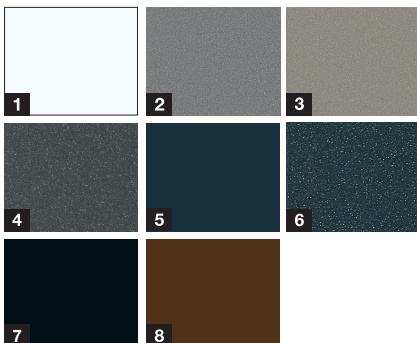

Motiv 504

Motiv 505

Motiv 686

Motiv 867

**Aktionsfarben \*\*\***

- 1 Verkehrsweiß RAL 9016 matt
- 2 Graualuminium RAL 9007 Feinstruktur matt
- 3 Steingrau RAL 7030 Feinstruktur matt
- 4 Anthrazit Metallic CH 703 Feinstruktur matt
- 5 Anthrazitgrau RAL 7016 matt
- 6 Anthrazitgrau RAL 7016 Feinstruktur matt
- 7 Tiefschwarz RAL 9005 Feinstruktur matt
- 8 Maronefarben CH 607 Feinstruktur matt