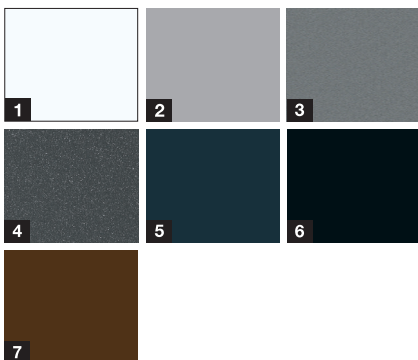

### Aktionsfarben\*\*\*

- 1 Verkehrsweiß RAL 9016 matt
- 2 Weißaluminium RAL 9006
- 3 Graualuminium CH 907
- 4 Anthrazit Metallic CH 703
- 5 Anthrazitgrau RAL 7016
- 6 Tiefschwarz RAL 9005
- 7 Terrabraun RAL 8028